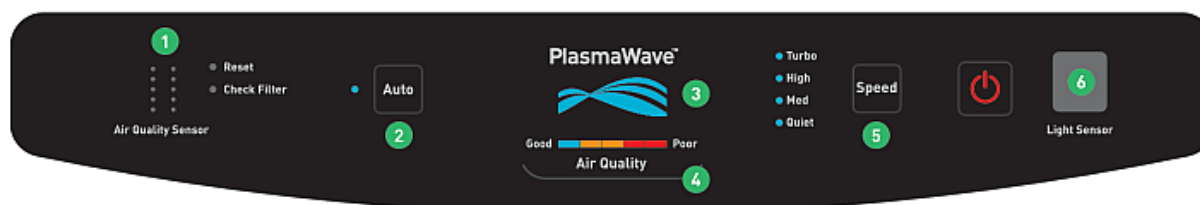

Úroveň 2+3: kombinovaný filtr

Obsahuje HEPA filtr na zachycení jemných mechanických částí a karbonový filtr pro zachycení plyných škodlivin a pachů AEON Blue[®].

Čistička je dále vybavena systémem PlasmaWave[®], který ionizací vzduchu emituje do prostoru radikály, které rozkládají membrány virů a bakterií. Ionizované částice velikosti < 0,3 μm jsou navíc elektrostaticky zachytávány v HEPA filtru.

Blok filtrů má povrchovou antimikrobiální úpravu CLEANCEL pro prevenci akumulace bakterií nebo plísní.

Moderní ovládací displej je vybaven světelnou indikací potřeby vyčistit/vyměnit filtry, indikací znečištění prostoru a má dobře provedené intuitivní ovládací prvky.

Čistička je rovněž vybavena dálkový ovládání s dosahem 6 m, které zvyšuje komfort obsluhy.

Čistička se vyznačuje vysokou účinností, nízkou spotřebou energie (od 4 W) a tichým chodem. Má 4 stupně výkonu. Je vybavena inteligentním senzorem, který analyzuje čistotu vzduchu na prach, pyly, plyny a zápachy a podle toho automaticky volí režim chodu zařízení. Ovládání s dotykovým displejem je také vybaveno časovačem.