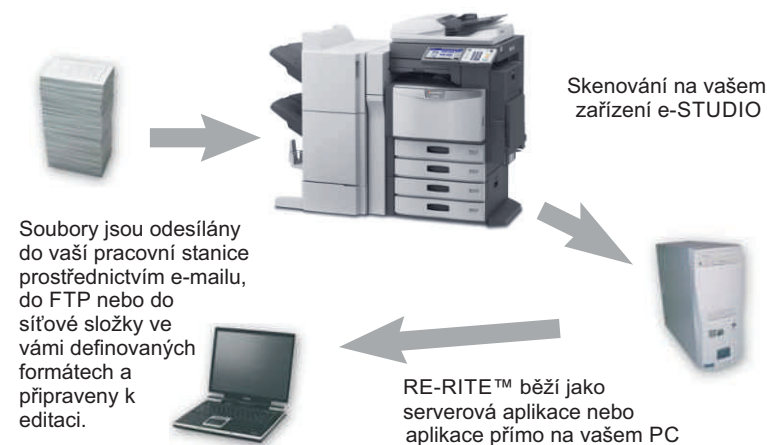

MINIMÁLNÍ POŽADAVKY NA SERVER

PROCESOR:
Pentium® IV 2.66 GHz

POŽADOVANÁ RAM:
1 GB

DOSTUPNÉ MÍSTO NA DISKU:
200 MB (formát NTFS)

OPERAČNÍ SYSTÉM:
Windows 7/Vista/XP/Server2003/2008

MONITOR A ROZLIŠENÍ:
15" nebo 17" nebo 1024 x 768 dpi

WEBOVÝ PROHLÍZEČ:
Internet Explorer, Mozilla Firefox, Google Chrome

SÍŤOVÁ KARTA:
10/100/PCI

DOPORUČENÍ:
Server s 600 MB volné kapacity, multifunkční zařízení e-STUDIO s možností skenování do souboru nebo mail boxu

JAZYKOVÁ PODPORA:
albánština, angličtina, bulharština, čeština, dánština, estonština, finština, francouzština, holandština, italština, litevština, lotyšština, maďarština, makedonština, maltézština, němčina, norština, polština, portugalština, rumunština, ruština, řečtina, slovenština, slovinština, srbština, španělština, švédština, turečtina, ukrajinština.

VOLITELNÉ FORMÁTY SOUBORŮ:

- Word (DOC/DOCX)
- Excel (XLS/XLSX)
- Rich Text Format (RTF)
- PDF Text (jen text)
- PDF Image Substitution Text
- PDF Image on Text (text pod obrázkem)
- Open eBook (LIT)
- HTML
- Tabulkový datový formát (Unicode a ANSI)
- Neformátovaný text (kódování Unicode a ANSI)
- Formátovaný text (kódování Unicode a ANSI)
- Hodnoty oddělené kódem (CSV) (kódování Unicode a ANSI)
- WordPerfect dokument (WPD)
- MS Publisher (PUB)

Translated by elites MDS s.r.o.

elites MDS s.r.o. - autorizovaný distributor pro Českou republiku
www.elitesmids.cz
www.toshiba-mds.cz
shop.elitesmids.cz

TOSHIBA
Leading Innovation >>>